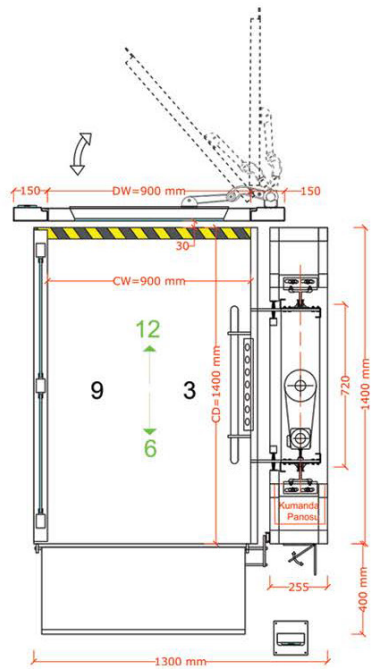

1540x1540mm
1540x1540mm

Platform Dimension
Dimensiunea platformei

1100x1400mm
1100x1400mm

Door Dimensions
Dimensiunile ușilor.

900x2000mm
900x2000mm

Villa Type Hydraulic Homelift with Cabin and Automatic Swing Door *Lift hidraulic de tip vilă cu cabină și ușă automată un canat*

Steel Construction Dimension

Dimensiunea construcției din metal

1300x1400mm

1300x1400mm

Platform Dimension

Dimensiunea platformei

900x1400mm

900x1400mm

Door Dimensions

Dimensiunile ușilor.

900x1100mm

900x1100mm

Horizontal Type Disabled Platform

Platformă pentru persoane cu dizabilități orizontală

Indoor And Outdoor Platform

It is a disabled platform LIFT with horizontal movement to be applied on outdoor or indoor balustrades. The platform is operating with a 220 volt power supply and is running on a specially manufactured guide rail. This Lifting Platform can be used by one person and has dimensions of 800x1000mm.

Platformă de interior și exterior

Este o platformă de tip LIFT pentru persoanele cu dizabilități cu deplasare orizontală care este proiectată pentru a fi instalată pe balustradele interioare și exterioare. Platforma operează cu o putere de 220 de volți și se deplasează pe o șină proiectată specific. Această platformă de ridicare poate fi utilizată de către o singură persoană și are dimensiunile de 800x1000mm.