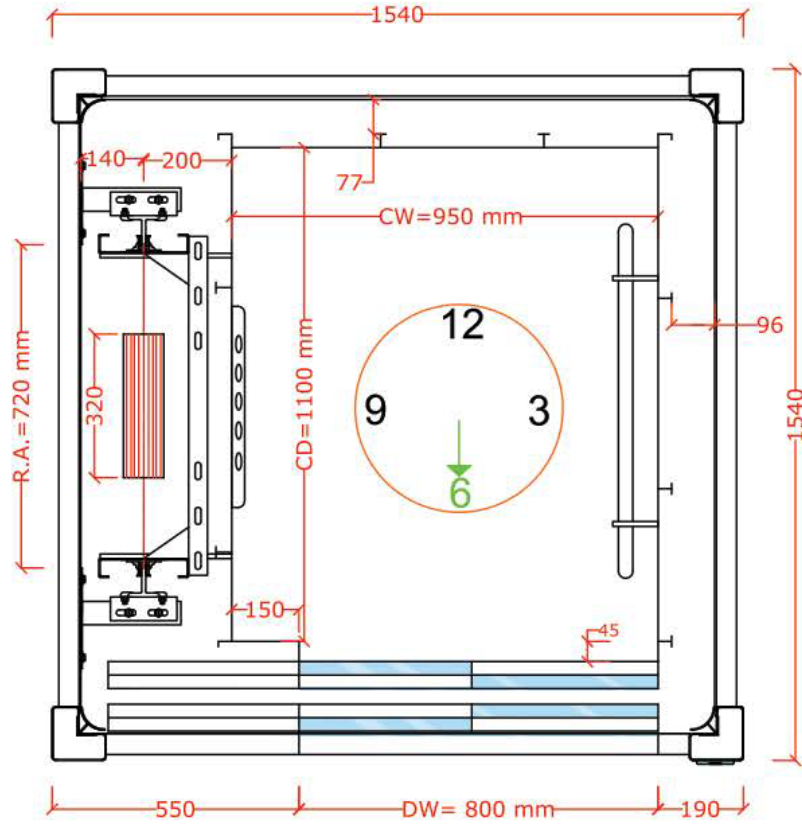

Platform Dimension
Dimensiunea platformei

1100x1400mm
1100x1400mm

Door Dimensions
Dimensiunile ușilor.

900x2000mm
900x2000mm

Disabled Platform Closed Type with Endless Screw
Platformă pentru persoane cu dizabilități de tipul închis cu acționare elicoidală.

1540x1540mm
1540x1540mm

Platform Dimension
Dimensiunea platformei

1100x1400mm
1100x1400mm

Door Dimensions
Dimensiunile ușilor.

900x2000mm
900x2000mm

Villa Type Hydraulic Homelift with Cabin and Automatic Swing Door *Lift hidraulic de tip vilă cu cabină și ușă automată un canat*

1540x1540mm
1540x1540mm

Platform Dimension
Dimensiunea platformei

900x1250mm
900x1250mm

Door Dimensions
Dimensiunile ușilor.

900x2000mm
900x2000mm

Villa Type Hydraulic Homelift with Cabin and Sliding Telescopic Doors *Lift hidraulic de tip vilă cu cabină și uși automate telescopice laterale.*

1540x1540mm
1540x1540mm

Platform Dimension
Dimensiunea platformei

900x1200mm
900x1200mm

Door Dimensions
Dimensiunile ușilor.

800x2000mm
800x2000mm

Open Type Disabled Platform with Scissors *Platformă pentru persoane cu dizabilități de tip deschis foarfeca*