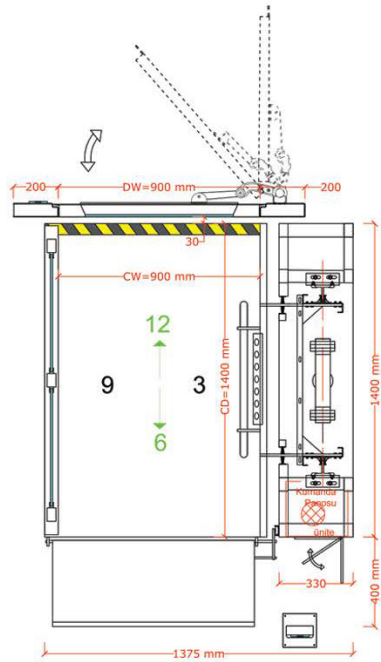

Platform Dimension
Dimensiunea platformei

1100x1400mm
1100x1400mm

Door Dimensions
Dimensiunile ușilor.

900x2000mm
900x2000mm

Disabled Platform Closed Type with Endless Screw
Platformă pentru persoane cu dizabilități de tipul închis cu acționare elicoidală.

1540x1540mm
1540x1540mm

Platform Dimension
Dimensiunea platformei

1100x1400mm
1100x1400mm

Door Dimensions
Dimensiunile ușilor.

900x2000mm
900x2000mm

Villa Type Hydraulic Homelift with Cabin and Automatic Swing Door *Lift hidraulic de tip vilă cu cabină și ușă automată un canat*

1375x1400mm
1375x1400mm

Platform Dimension
Dimensiunea platformei

900x1400mm
900x1400mm

Door Dimensions
Dimensiunile ușilor.

900x1100mm
900x1100mm

Disable Platform Open Type with Endless Screw

Platformă pentru persoane cu dizabilități de tipul deschis cu acționare elicoidală

Steel Construction Dimension

Dimensiunea construcției din metal

1300x1400mm

1300x1400mm

Platform Dimension

Dimensiunea platformei

900x1400mm

900x1400mm