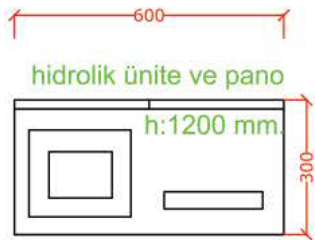

Platform Dimension
Dimensiunea platformei

1100x1400mm
1100x1400mm

Door Dimensions
Dimensiunile ușilor.

900x2000mm
900x2000mm

Disabled Platform Closed Type with Endless Screw
Platformă pentru persoane cu dizabilități de tipul închis cu acționare elicoidală.

1540x1540mm
1540x1540mm

Platform Dimension
Dimensiunea platformei

1100x1400mm
1100x1400mm

Door Dimensions
Dimensiunile ușilor.

900x2000mm
900x2000mm

Villa Type Hydraulic Homelift with Cabin and Automatic Swing Door *Lift hidraulic de tip vilă cu cabină și ușă automată un canat*

1540x1540mm
1540x1540mm

Platform Dimension
Dimensiunea platformei

900x1200mm
900x1200mm

Door Dimensions
Dimensiunile ușilor.

800x2000mm
800x2000mm

Open Type Disabled Platform with Scissors *Platformă pentru persoane cu dizabilități de tip deschis foarfeca*