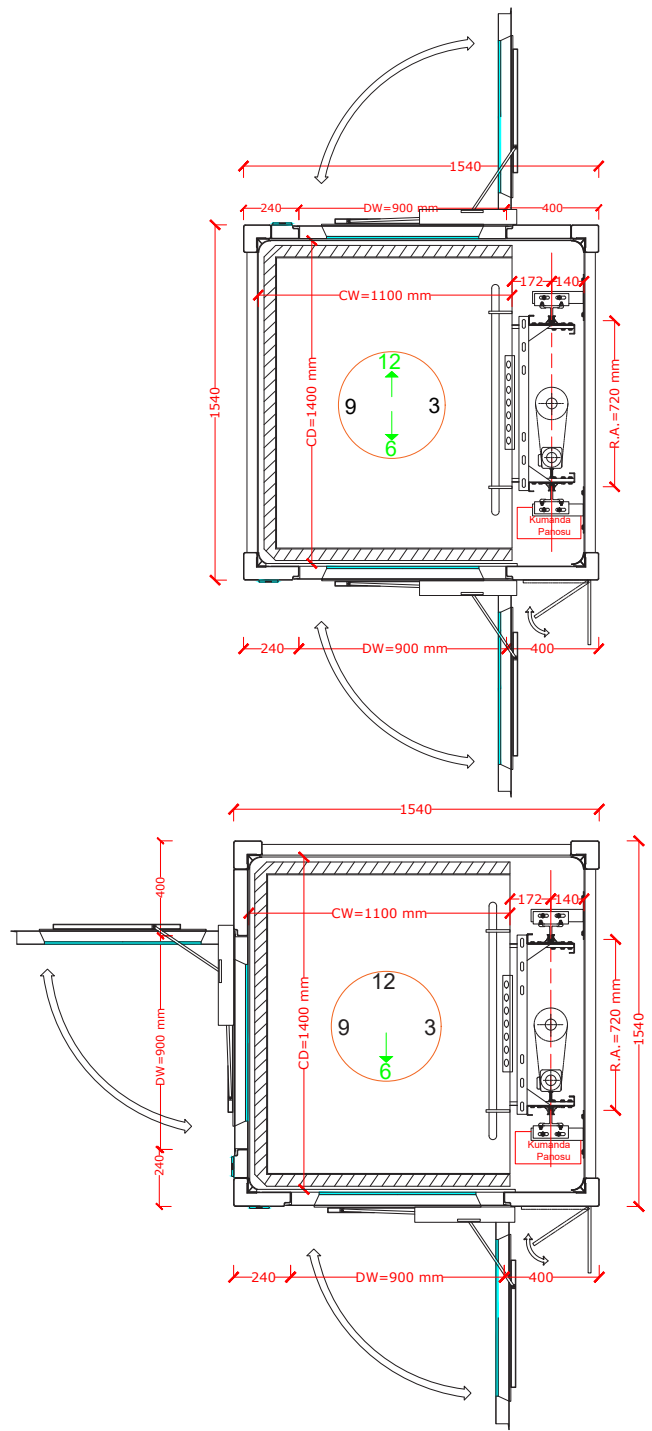

Platform Dimension
Dimensiunea platformei

1100x1400mm
1100x1400mm

Door Dimensions
Dimensiunile ușilor.

900x2000mm
900x2000mm

Disabled Platform Closed Type with Endless Screw
Platformă pentru persoane cu dizabilități de tipul închis cu acționare elicoidală.

1540x1540mm
1540x1540mm

Platform Dimension
Dimensiunea platformei

1100x1400mm
1100x1400mm

Door Dimensions
Dimensiunile ușilor.

900x2000mm
900x2000mm

Villa Type Hydraulic Homelift with Cabin and Automatic Swing Door *Lift hidraulic de tip vilă cu cabină și ușă automată un canat*