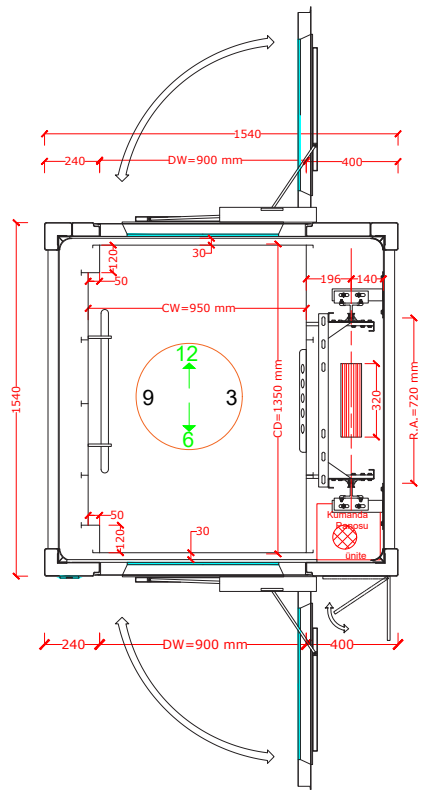

Platform Dimension
Dimensiunea platformei

1100x1400mm
1100x1400mm

Door Dimensions
Dimensiunile ușilor.

900x2000mm
900x2000mm

Disabled Platform Closed Type with Endless Screw
Platformă pentru persoane cu dizabilități de tipul închis cu acționare elicoidală.

1540x1540mm
1540x1540mm

Platform Dimension
Dimensiunea platformei

1100x1400mm
1100x1400mm

Door Dimensions
Dimensiunile ușilor.

900x2000mm
900x2000mm

Villa Type Hydraulic Homelift with Cabin and Automatic Swing Door *Lift hidraulic de tip vilă cu cabină și ușă automată un canat*

1540x1540mm
1540x1540mm

Platform Dimension
Dimensiunea platformei

900x1250mm
900x1250mm

Door Dimensions
Dimensiunile ușilor.

900x2000mm
900x2000mm

Villa Type Hydraulic Homelift with Cabin and Sliding Telescopic Doors *Lift hidraulic de tip vilă cu cabină și uși automate telescopice laterale.*

1540x1540mm
1540x1540mm

Platform Dimension
Dimensiunea platformei

900x1200mm
900x1200mm

Door Dimensions
Dimensiunile ușilor.

800x2000mm
800x2000mm

Open Type Disabled Platform with Scissors *Platformă pentru persoane cu dizabilități de tip deschis foarfeca*