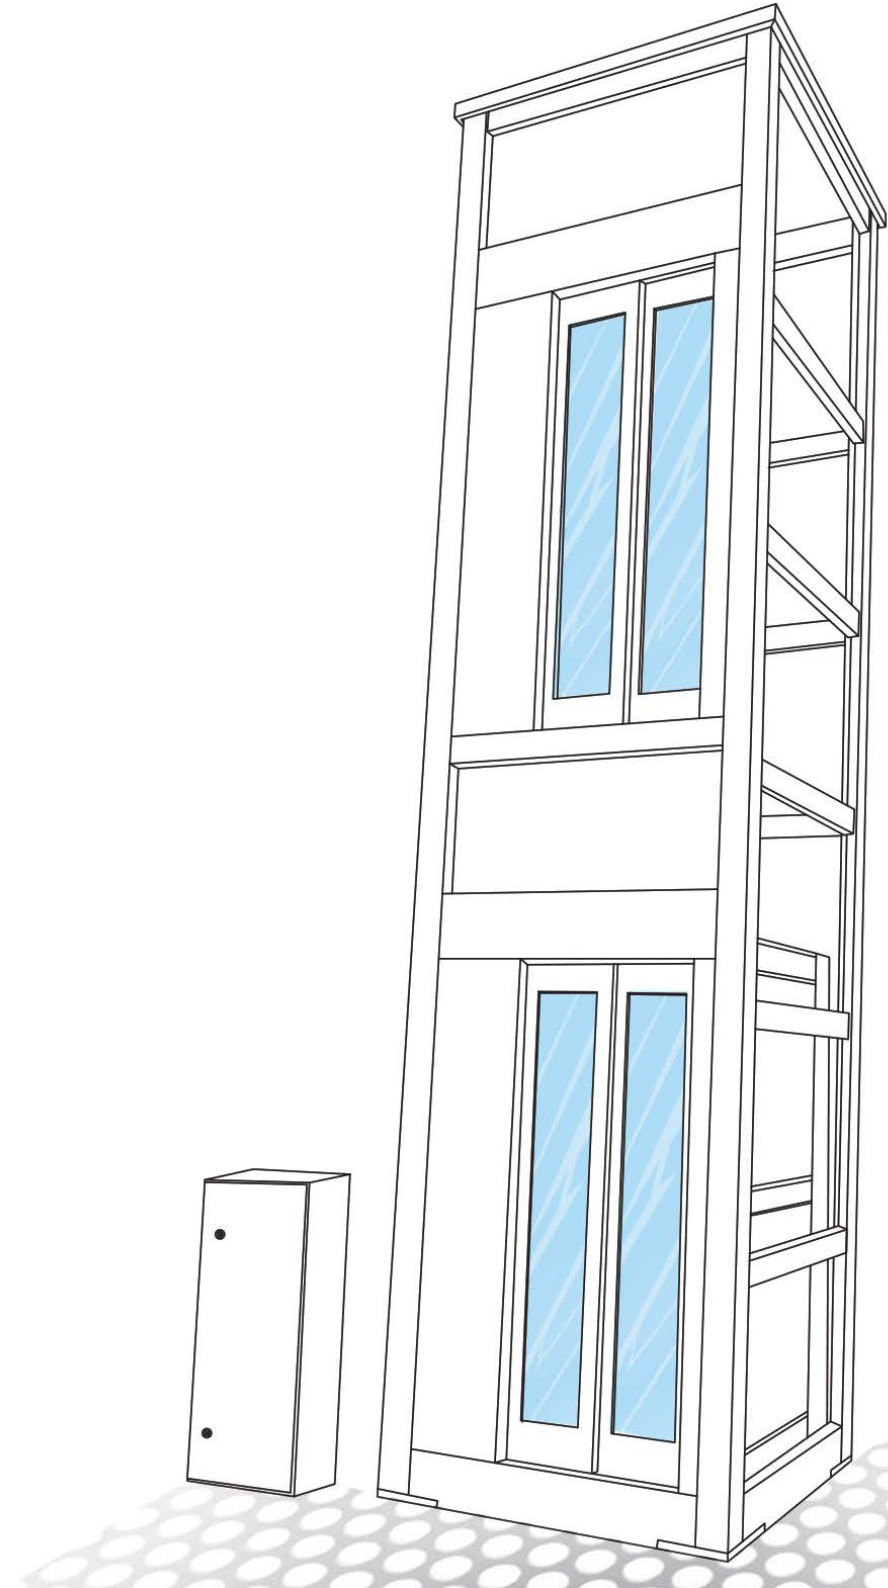

1540x1540mm
1540x1540mm

Platform Dimension
Dimensiunea platformei

900x1200mm
900x1200mm

Door Dimensions
Dimensiunile ușilor.

800x2000mm
800x2000mm

Open Type Disabled Platform with Scissors *Platformă pentru persoane cu dizabilități de tip deschis foarfeca*