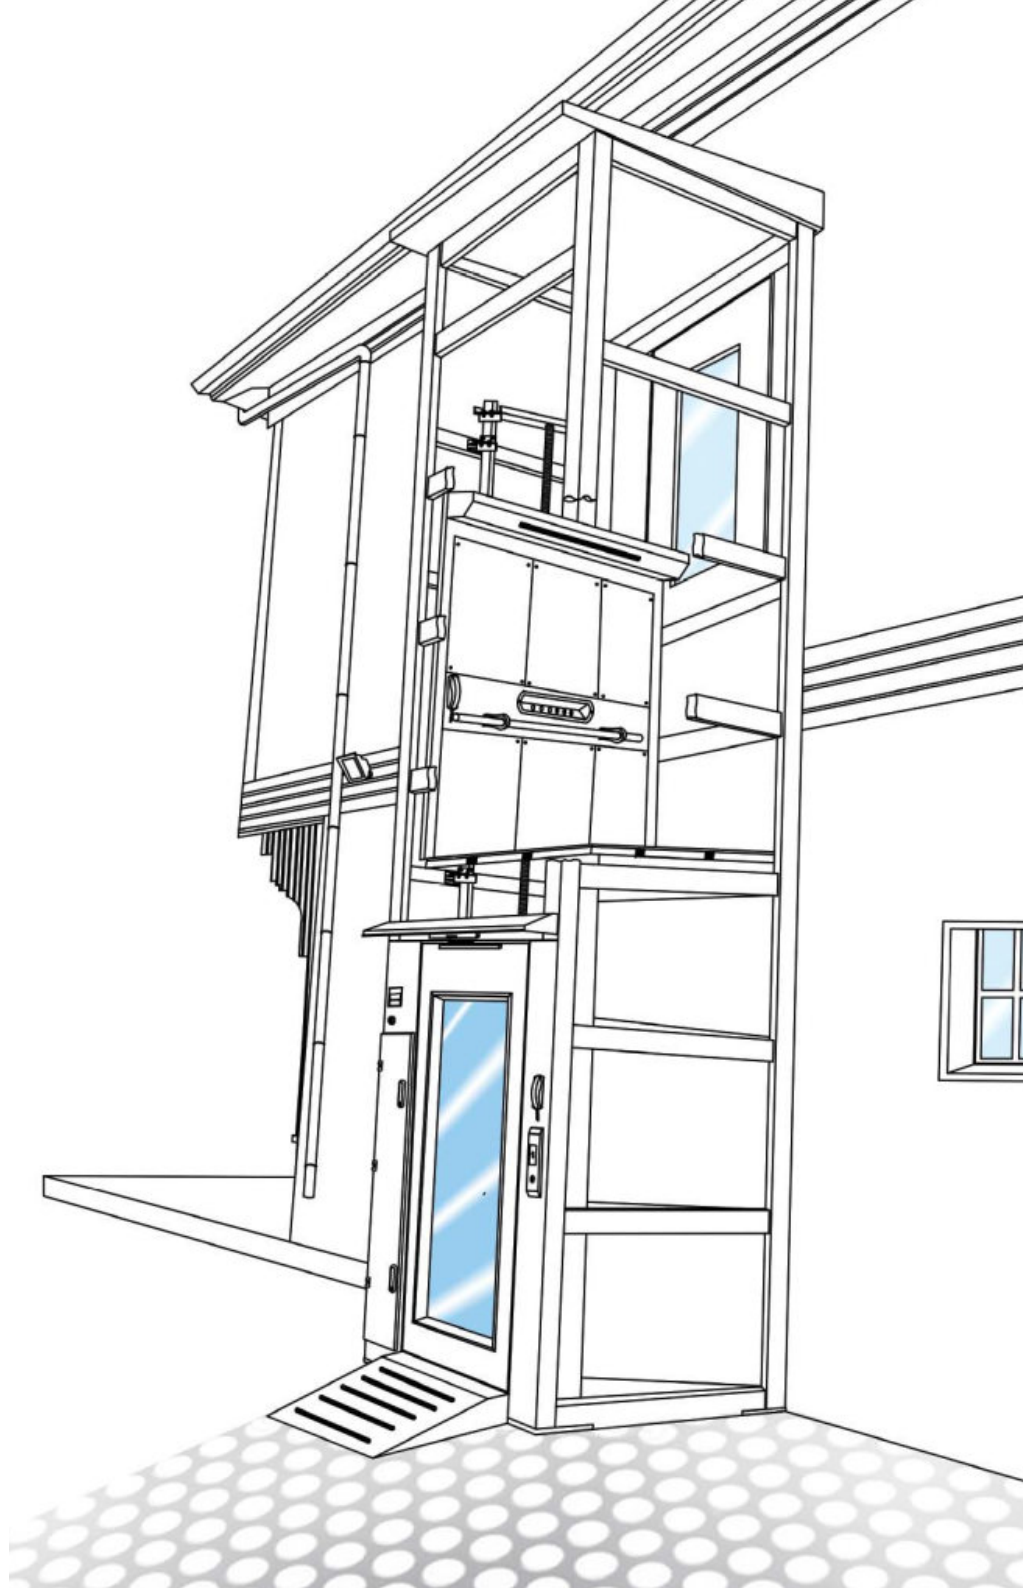

1540x1540mm
1540x1540mm

Platform Dimension
Dimensiunea platformei

1100x1400mm
1100x1400mm

Door Dimensions
Dimensiunile ușilor.

900x2000mm
900x2000mm

Villa Type Hydraulic Homelift with Cabin and Automatic Swing Door *Lift hidraulic de tip vilă cu cabină și ușă automată un canat*