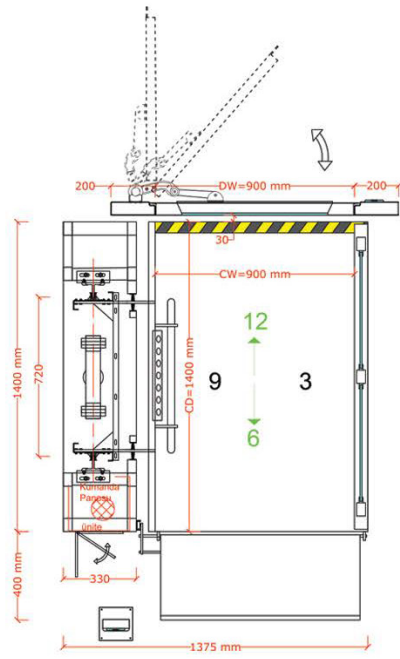

Platform Dimension
Dimensiunea platformei

1100x1400mm
1100x1400mm

Door Dimensions
Dimensiunile ușilor.

900x2000mm
900x2000mm

Disabled Platform Closed Type with Endless Screw
Platformă pentru persoane cu dizabilități de tipul închis cu acționare elicoidală.

1540x1540mm
1540x1540mm

Platform Dimension
Dimensiunea platformei

1100x1400mm
1100x1400mm

Door Dimensions
Dimensiunile ușilor.

900x2000mm
900x2000mm

Villa Type Hydraulic Homelift with Cabin and Automatic Swing Door *Lift hidraulic de tip vilă cu cabină și ușă automată un canat*

1375x1400mm
1375x1400mm

Platform Dimension
Dimensiunea platformei

900x1400mm
900x1400mm

Door Dimensions
Dimensiunile ușilor.

900x1100mm
900x1100mm

Disable Platform Open Type with Endless Screw

Platformă pentru persoane cu dizabilități de tipul deschis cu acționare elicoidală