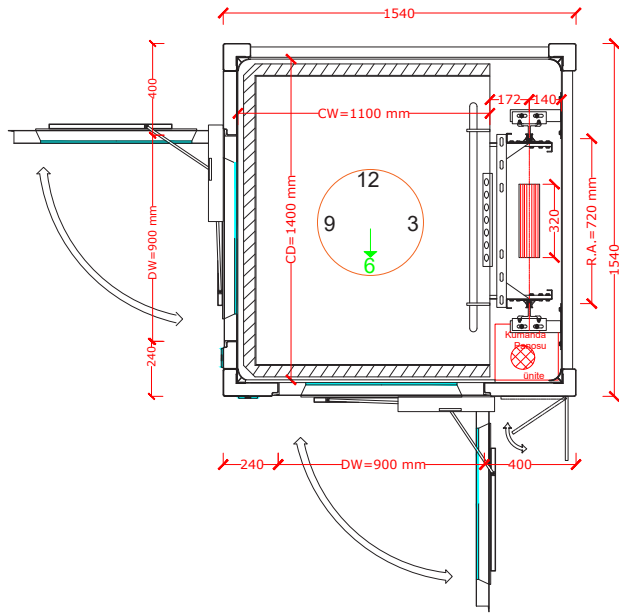

Platform Dimension
Dimensiunea platformei

1100x1400mm
1100x1400mm

Door Dimensions
Dimensiunile ușilor.

900x2000mm
900x2000mm

Disabled Platform Closed Type with Endless Screw
Platformă pentru persoane cu dizabilități de tipul închis cu acționare elicoidală.