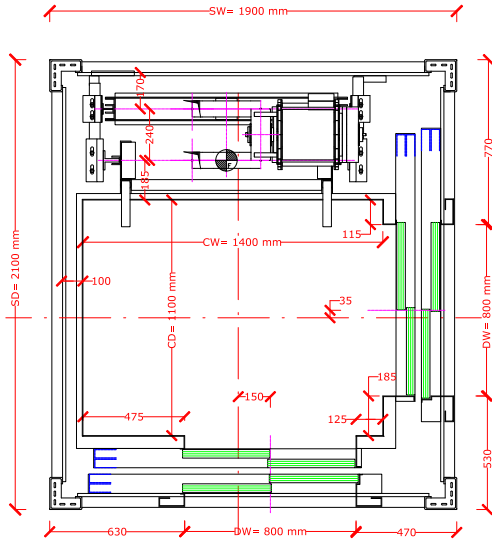

MRL 1 / 2 ASKI **MRL ½ HANGER WEIGHT**
AĞIRLIK ARKADA **IN BACK L CARCASS**
L KARKAS