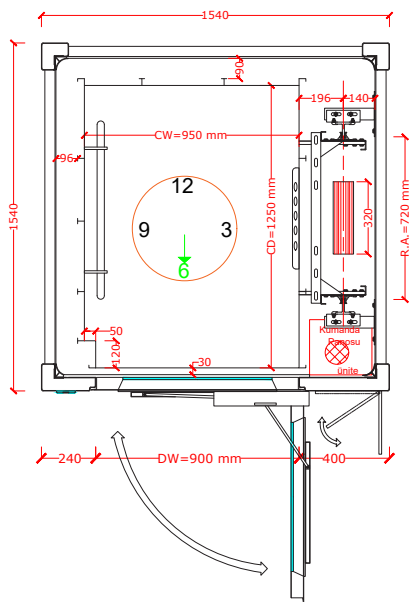

Platform Dimension
Dimensiunea platformei

1100x1400mm
1100x1400mm

Door Dimensions
Dimensiunile ușilor.

900x2000mm
900x2000mm

Disabled Platform Closed Type with Endless Screw
Platformă pentru persoane cu dizabilități de tipul închis cu acționare elicoidală.

1540x1540mm
1540x1540mm

Platform Dimension
Dimensiunea platformei

1100x1400mm
1100x1400mm

Door Dimensions
Dimensiunile ușilor.

900x2000mm
900x2000mm

Villa Type Hydraulic Homelift with Cabin and Automatic Swing Door *Lift hidraulic de tip vilă cu cabină și ușă automată un canat*

1540x1540mm
1540x1540mm

Platform Dimension
Dimensiunea platformei

900x1250mm
900x1250mm

Door Dimensions
Dimensiunile ușilor.

900x2000mm
900x2000mm

Villa Type Hydraulic Homelift with Cabin and Sliding Telescopic Doors *Lift hidraulic de tip vilă cu cabină și uși automate telescopice laterale.*

1540x1540mm
1540x1540mm

Platform Dimension
Dimensiunea platformei

900x1200mm
900x1200mm

Door Dimensions
Dimensiunile ușilor.

800x2000mm
800x2000mm

Open Type Disabled Platform with Scissors *Platformă pentru persoane cu dizabilități de tip deschis foarfeca*