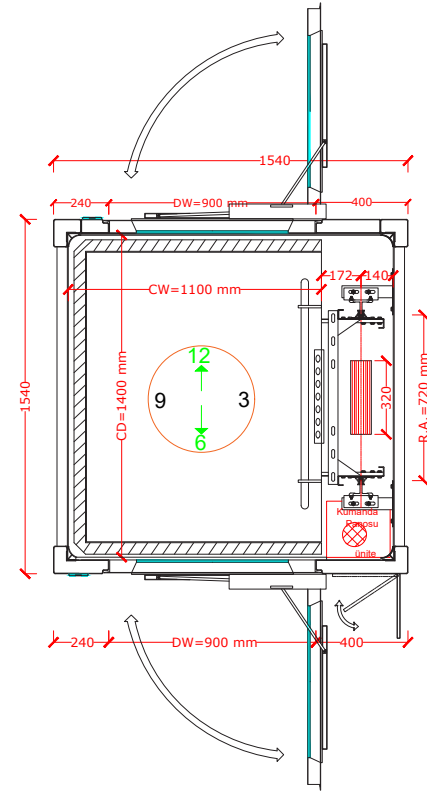

Outdoor / Indoor
Exterior / Interior

Speed
Viteză

0,15 m/sec
0,15 m/sec

Max. Travel Distance
Distanța maximă de deplasare

13000 mm
13000 mm

Steel Construction Dimension
Dimensiunea construcției din metal

1540x1540mm
1540x1540mm

Platform Dimension
Dimensiunea platformei

1100x1400mm
1100x1400mm

Door Dimensions
Dimensiunile ușilor.

900x2000mm
900x2000mm

Disabled Platform Closed Type with Endless Screw
Platformă pentru persoane cu dizabilități de tipul închis cu acționare elicoidală.