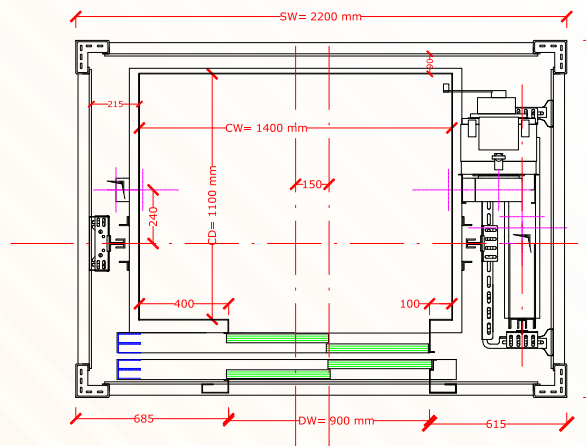

Modular Shafts
Puțuri modulare pentru lifturi

Can be used up to speed of 1.6 m/s.
Pot fi folosite pentru lifturi pana la 1.6 m/s.

Easy installation and covering
Instalare usoara si inchidere

Special projects with special sizes
Proiecte speciale cu dimensiuni speciale

Painting and colour options
Vopsire si culori optionale

The desired put distance and last floor height
Fundatura si inaltimea de siguranta dorita

Fixed machine frame and rope tying sheet
Postament fix pentru motor si legaturile de cabluri

Sheet steel construction mast
Constructie din tabla groasa de otel

Sheet steel construction horizontal chamber
Constructie din tabla groasa de otel orizontale

MRL 1 / 2 ASKI **MRL ½ HANGER WEIGHT**
AĞIRLIK YANDA **ON THE SIDE**