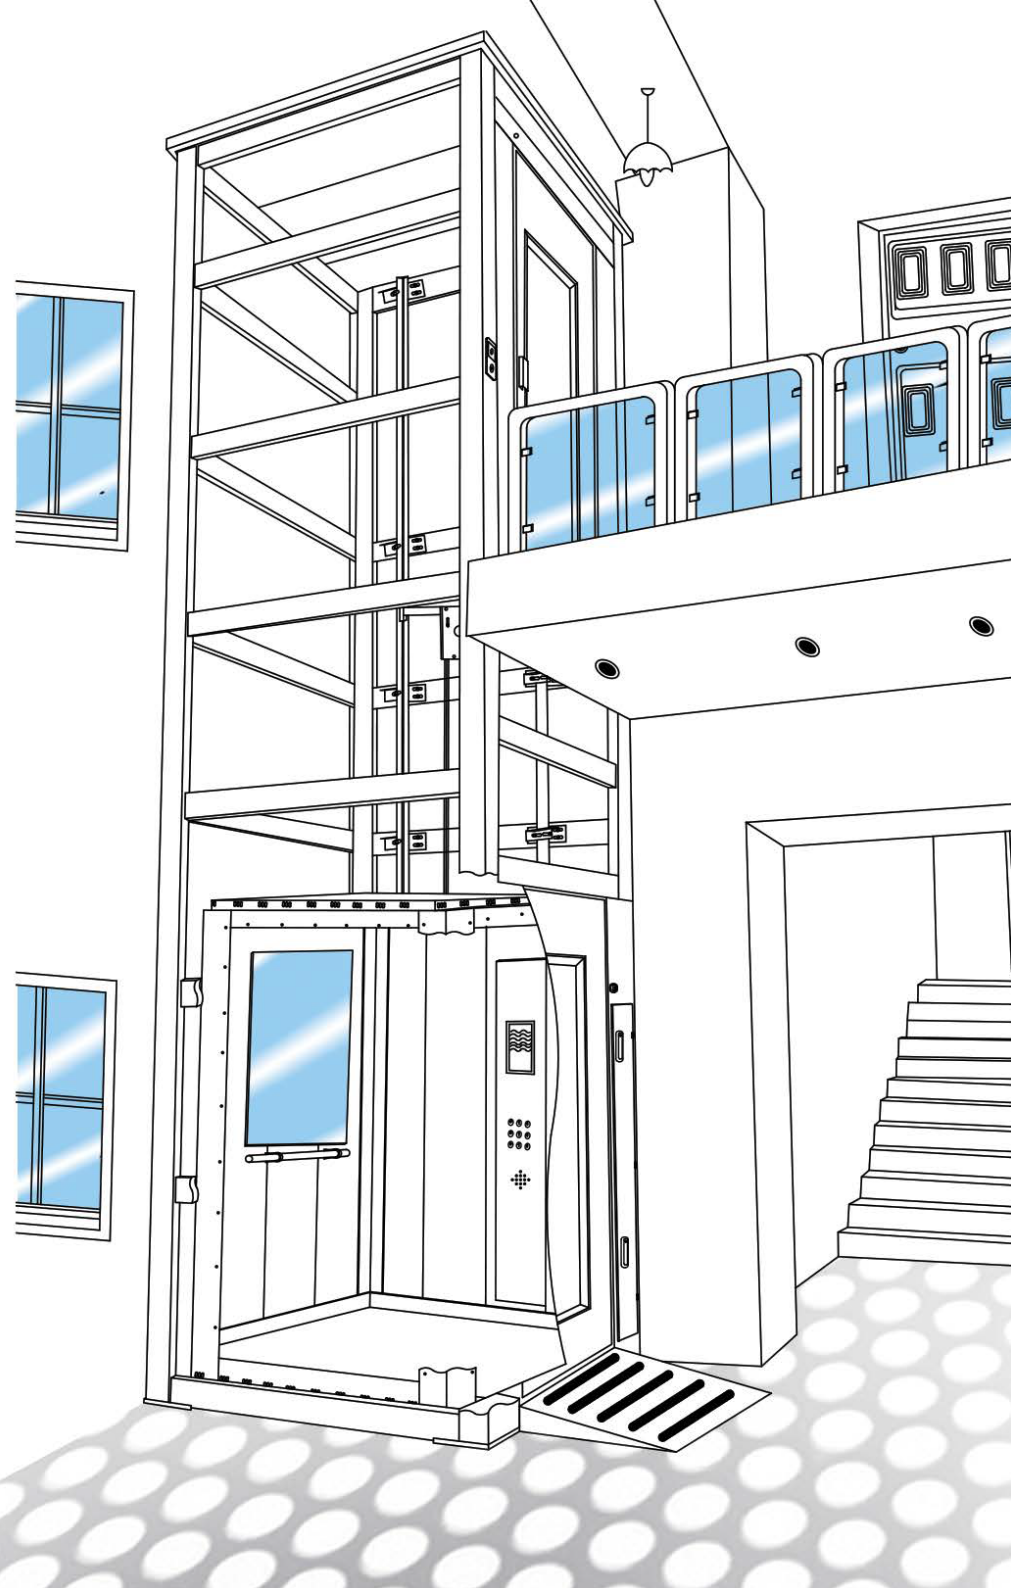

1540x1540mm
1540x1540mm

Platform Dimension
Dimensiunea platformei

900x1250mm
900x1250mm

Door Dimensions
Dimensiunile ușilor.

900x2000mm
900x2000mm

Villa Type Hydraulic Homelift with Cabin and Sliding Telescopic Doors *Lift hidraulic de tip vilă cu cabină și uși automate telescopice laterale.*