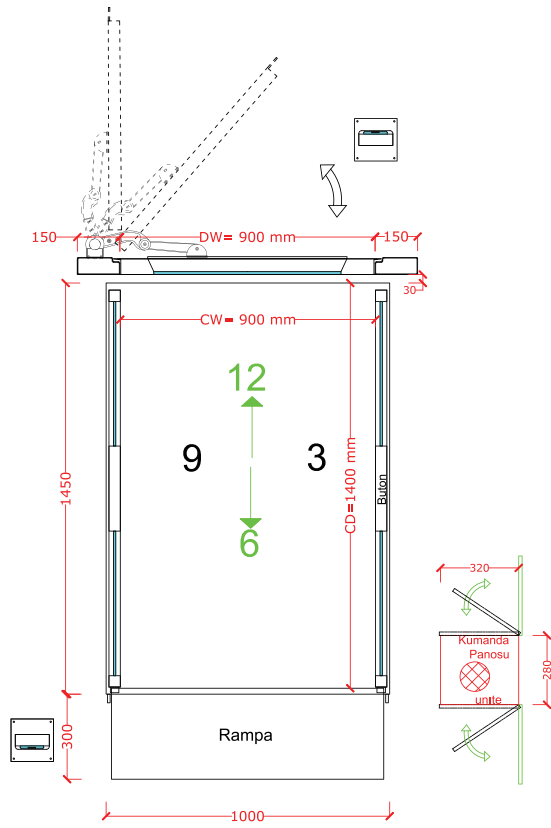

Platform Dimension
Dimensiunea platformei

1100x1400mm
1100x1400mm

Door Dimensions
Dimensiunile ușilor.

900x2000mm
900x2000mm

Disabled Platform Closed Type with Endless Screw
Platformă pentru persoane cu dizabilități de tipul închis cu acționare elicoidală.

1540x1540mm
1540x1540mm

Platform Dimension
Dimensiunea platformei

1100x1400mm
1100x1400mm

Door Dimensions
Dimensiunile ușilor.

900x2000mm
900x2000mm

Villa Type Hydraulic Homelift with Cabin and Automatic Swing Door *Lift hidraulic de tip vilă cu cabină și ușă automată un canat*

1540x1540mm
1540x1540mm

Platform Dimension
Dimensiunea platformei

900x1200mm
900x1200mm

Door Dimensions
Dimensiunile ușilor.

800x2000mm
800x2000mm

Open Type Disabled Platform with Scissors *Platformă pentru persoane cu dizabilități de tip deschis foarfeca*

1100x1400mm
1100x1400mm

Platform Dimension
Dimensiunea platformei

900x1400mm
900x1400mm

Door Dimensions
Dimensiunile ușilor.

900x900mm
900x900mm

Closed type disabled platform with endless screw

Platformă pentru persoane cu dizabilități de tip deschis hidraulică